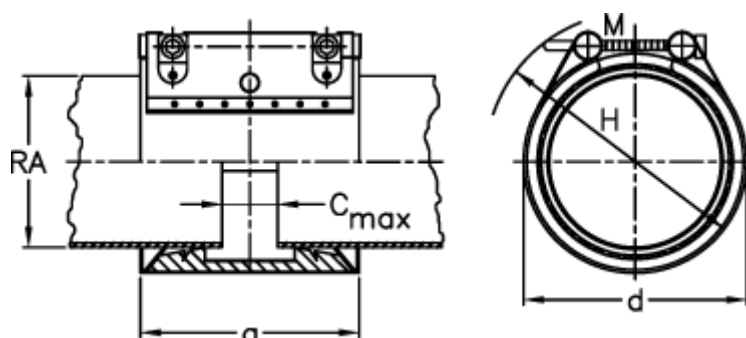

Varenummer: 025799300030  
Beskrivelse: Norma Connect rørkobling  
GRIP E W5 Ø=30,7 EPDM, 16 bar

## Mål

a	= 67
C max med båndindlæg	= 3
d	= 50
H	= 70
M (Skrue)	= M8
Nominelt tryk (bar)	= 16
RA	= 30
RA min-RA max	= 28,6-30,5

Vægt pr stk. = 0.4